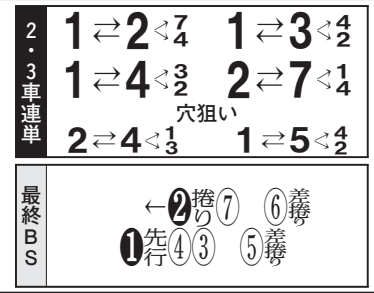

Main race results table with columns for rank, name, age, sex, weight, and performance metrics across various race stages.

① 4 3 ・ 5 ・ 6 ・ ② 7

Weekly performance summary table showing win percentages for various riders like 徳田, 石塚, 中村美, etc.

徳田、石塚の攻防戦
①徳田は地元開催とあって、連日危なげなく勝利を飾っている。近畿二派となったが、やりにくさはない。力勝負でVを掴もう。
②石塚は準決で危ない場面もあったが力で突破。総合力は徳田より上だし、V争いは互角。徳田には④石貞・⑧中村、石塚には⑦多田が続く。乱戦なら⑥新村、⑥大竹野に出番。

Table showing race progress and results for various riders, including 徳田, 石塚, 中村, etc.