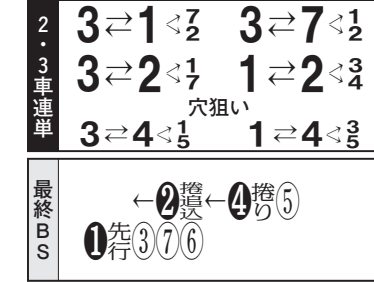

6車立に付きご注意ください

竹田に敵多し (Many opponents for Takeda). Includes a diagram of the race track with rider positions and a table of current race conditions (現並び).

Comprehensive race results table (出走) listing rider names, starting positions, and final rankings for various races.

事故選手

長尾 博幸 3場所前 武雄欠場は家事都合。

【発走時間(外予締切含)、選手名、成績、的中番番、車番、配当金等は、念のため主催者発行のものをご対照ねがいます。】

4 発走固定 A 特 一般 1625m 西谷昌文 中 高鍋を軸にする九州勢が強力だが、奥の手に捲りを持つ本村が怖い。

Table with columns for rider name, age, weight, prize money, and performance statistics across various race stages (1st to 11th).

周回並び 3 7 6 . 4 5 . 2

Table showing win percentages for various riders across different race categories.

九州勢を襲う本村
福岡勢が付く以上、●境は中途半端なレースは出来ない。逡巡せぬスタートで出切りたいが、近況10勝を上げる●高鍋のキメ脚なら逆転しそうだし、軸に据えるのはこちらか。
●本村は対抗格の戦歴の持ち主。捲り気味に接近するが、長いラインを乗り越えられる？陽動作戦の●黒川-●岡崎は惑星の域を出ない。

Table with columns for rider name, race type, and performance metrics like win percentage and consecutive wins.

Main race results table with columns for rider name, age, weight, prize money, and race results for each stage.